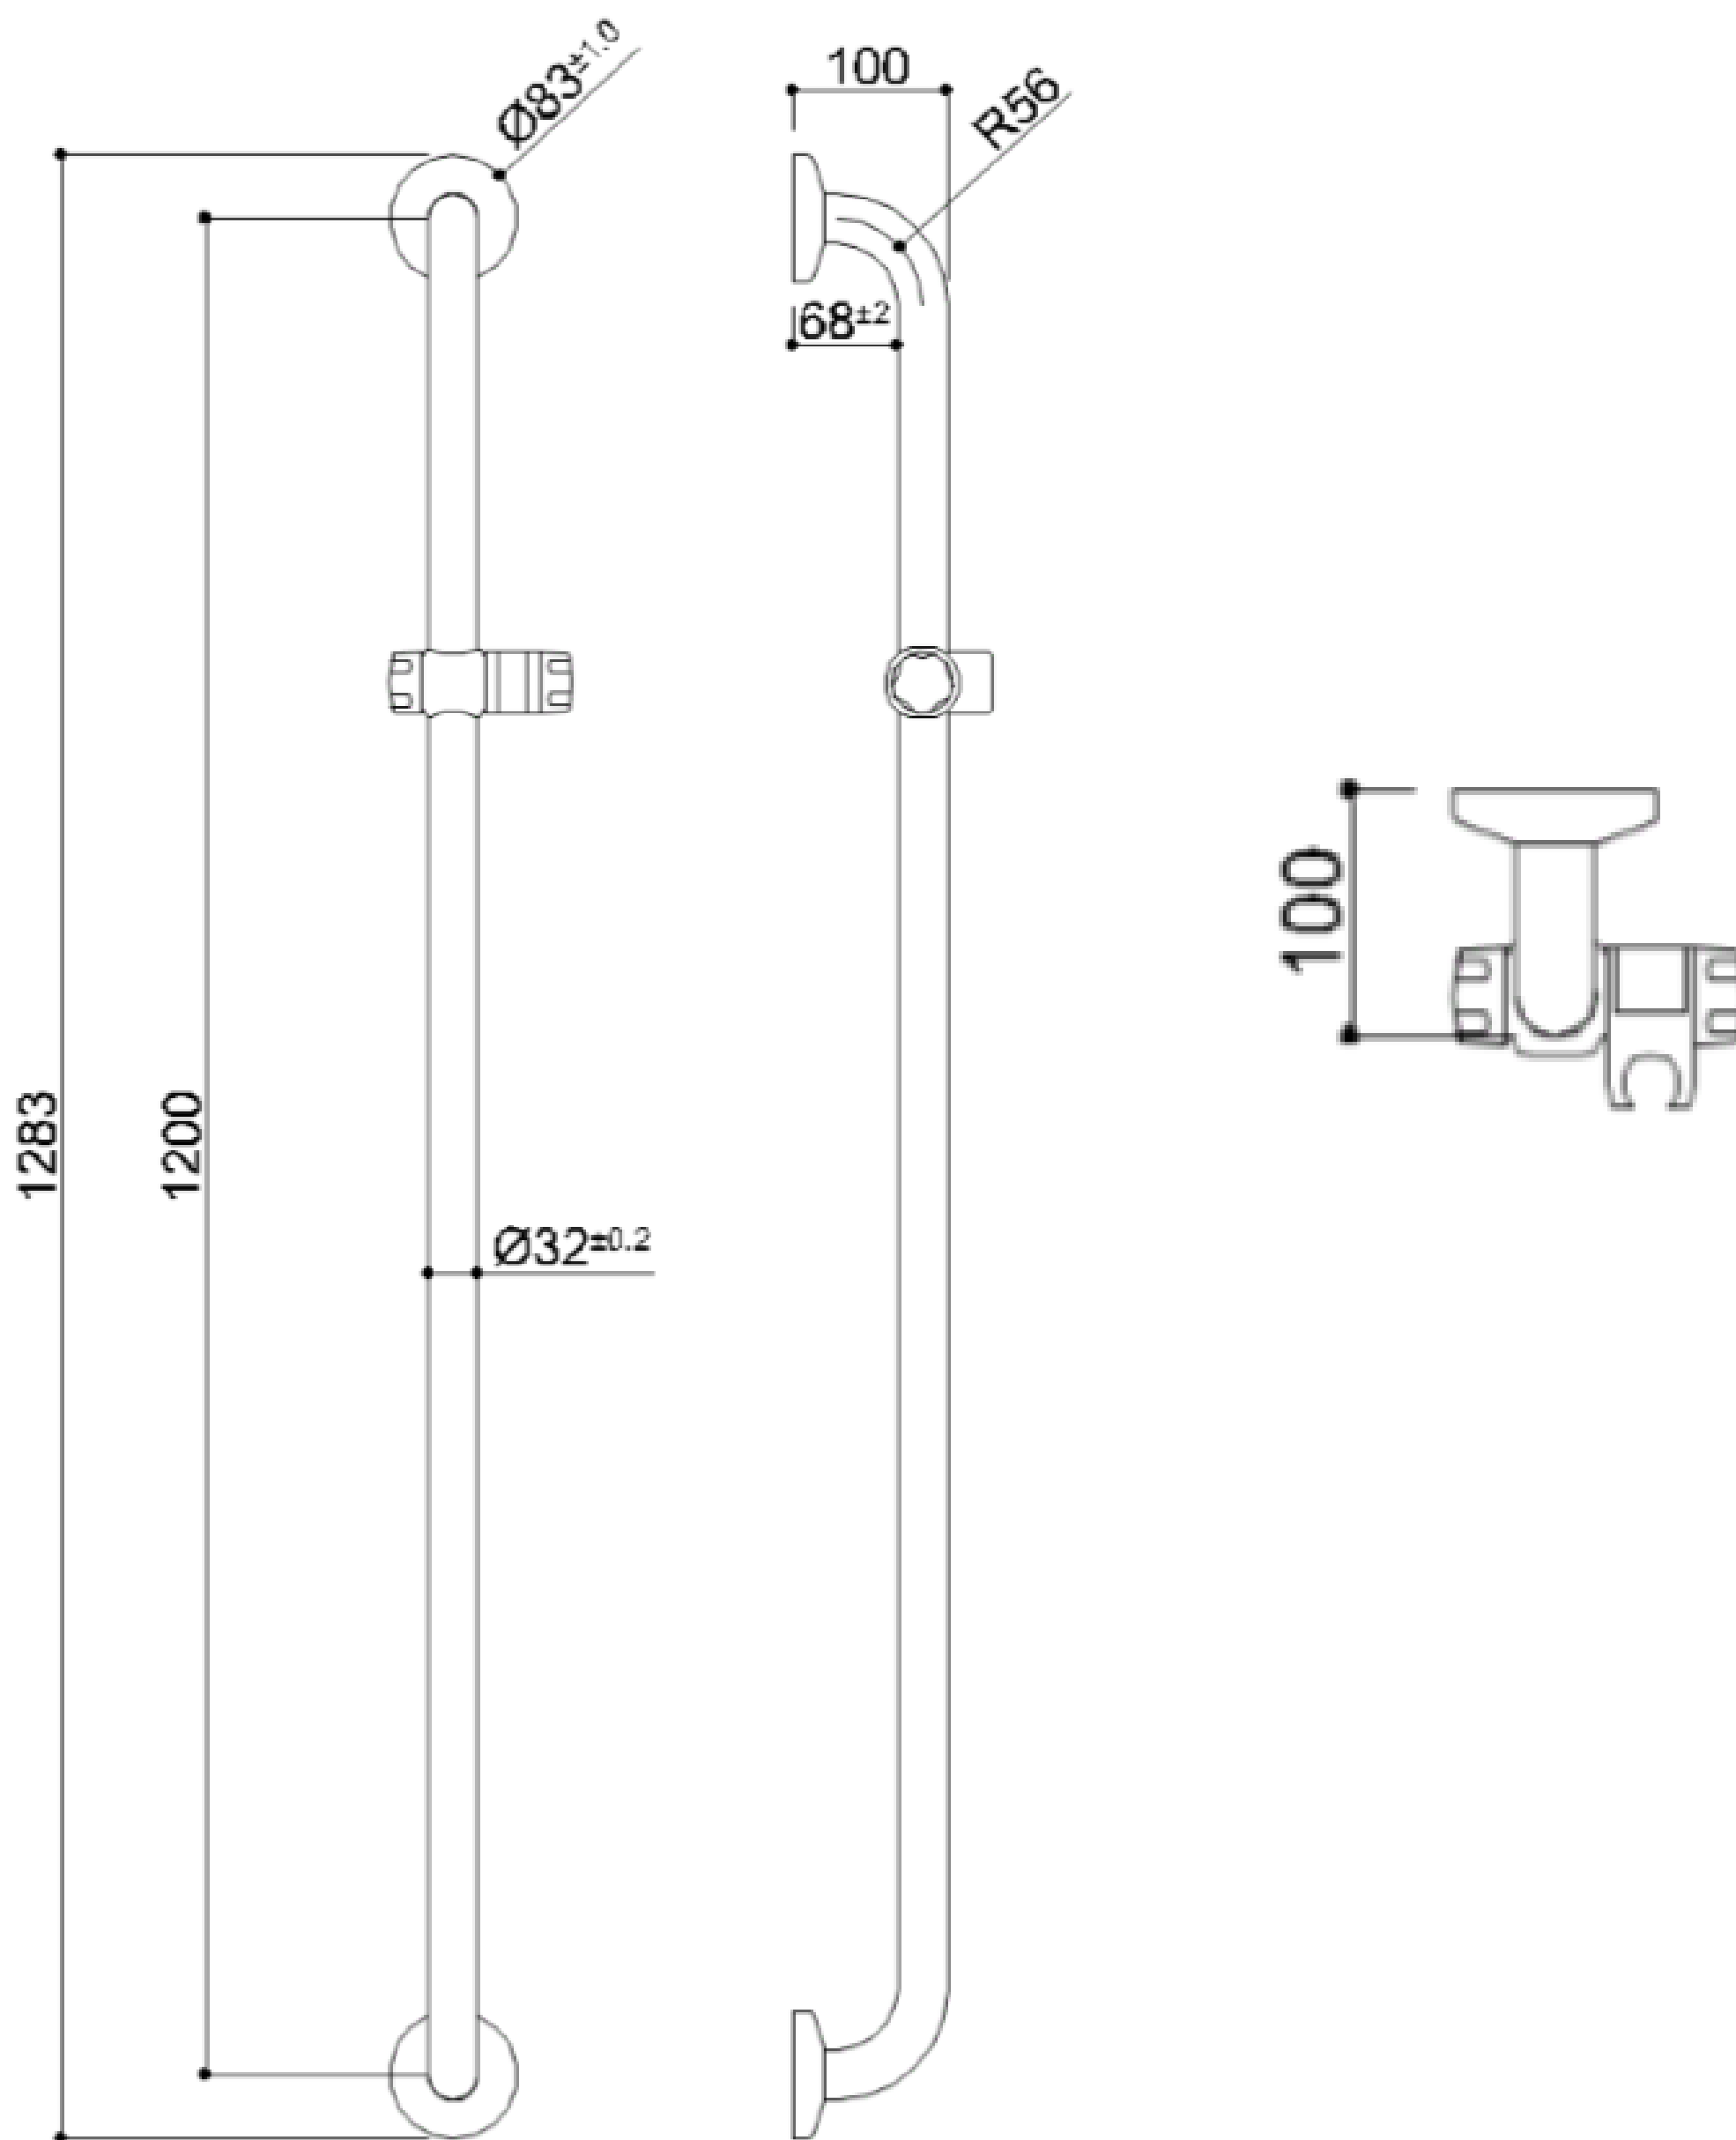

BARRE D'APPUI PAINT avec support de douche

Barre d'appui avec support de douche en tube d'acier sans soudure, revêtue de poudre thermolaquage en 2 finitions:

- Couleur: lin, revêtement en poudre végétale, Rilsan® = W7
- Couleur: Warm white, Revêtement en poudre Epoxy polyester = W2

Cette barre d'appui est idéale pour une utilisation dans les douches et les sanitaires, pour une sécurité maximale de l'utilisateur, livré sans pomme de douche ni tuyau (voir options)

- Application: maisons privées, résidences-services, centres de soins et hôtels, etc...
- Dimensions C1 : 1200 mm
- Capacité de charge: verticale 120 kg

Options:

Ergonomic shower holder
Y87JOS04WI

Shower head
H51GHS35

Flexible hose for shower head cm 175
H51GHS36

BARRE D'APPUI PAINT avec support de douche

BARRE D'APPUI PAINT avec support de douche

Option pomme de douche chromée avec trois fonctions
Artn° H51GHS35

130 mm

BARRE D'APPUI PAINT avec support de douche

BARRE D'APPUI PAINT avec support de douche

OPTION tuyau de douche 175 cm

Tuyau de douche Artn° H51GHS36

BARRE D'APPUI PAINT avec support de douche

Option support de pomme de douche Artn°Y87JOS04