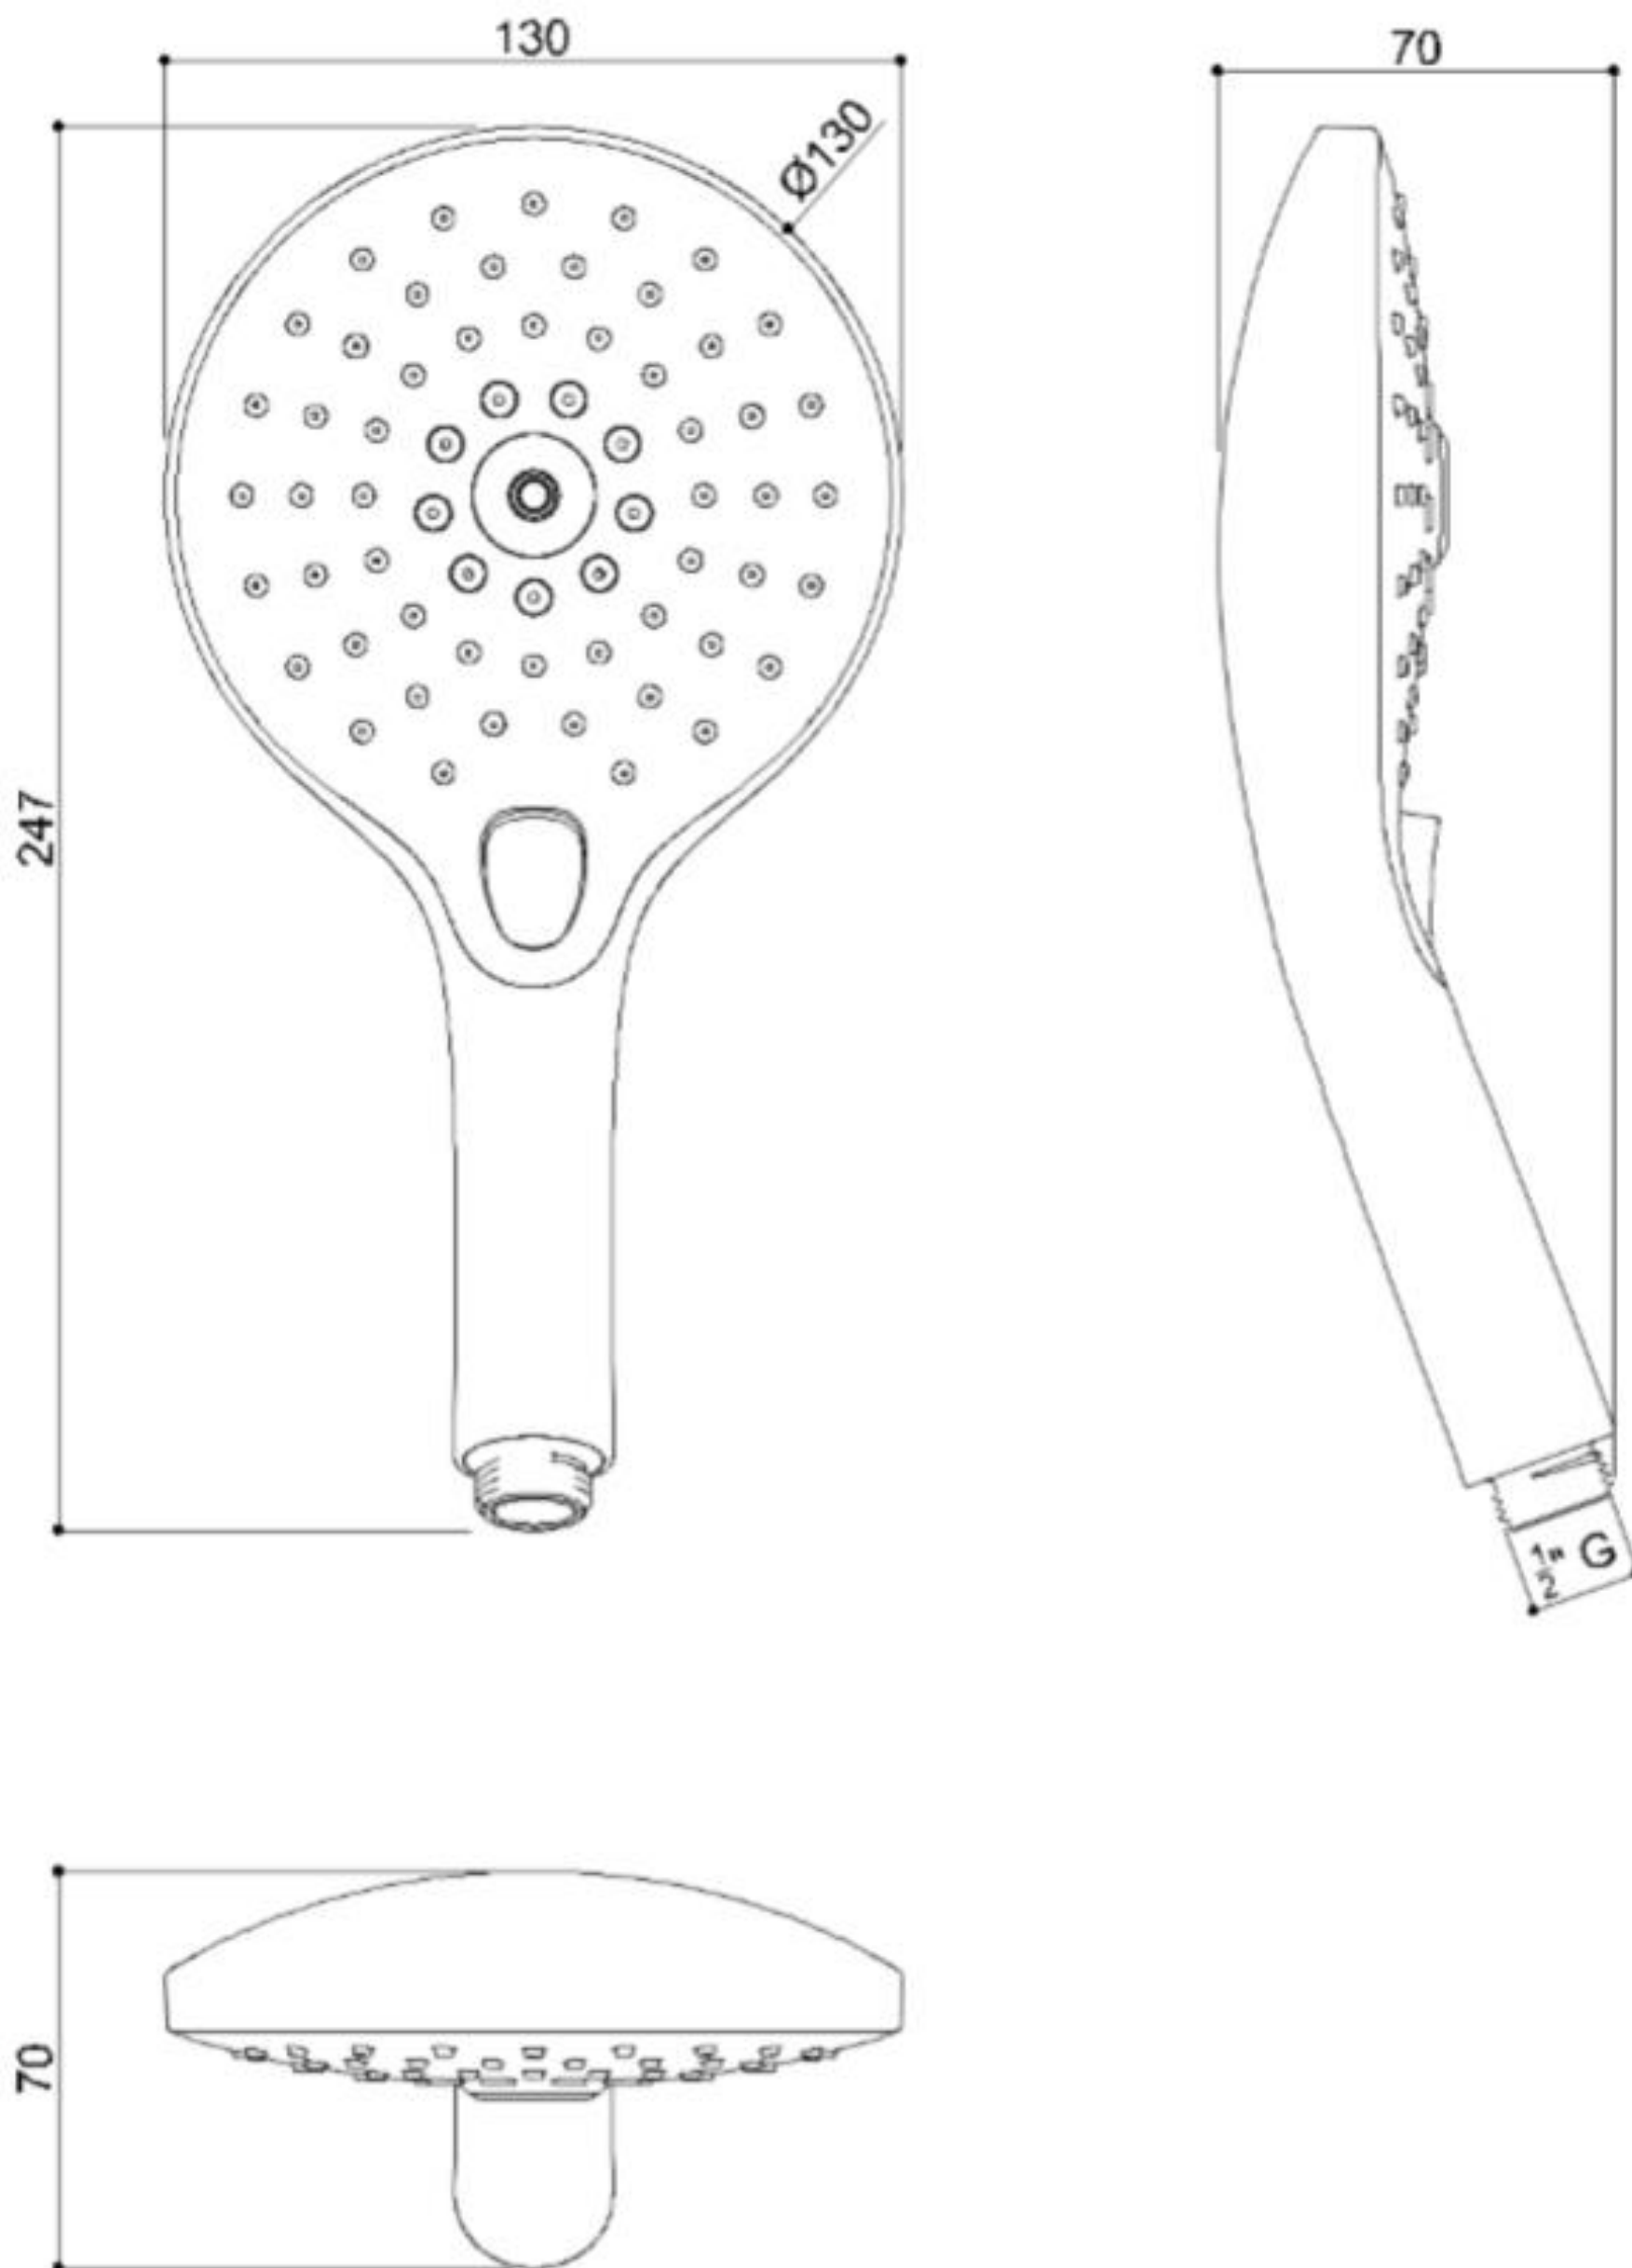

BARRE D'APPUI PAINT avec support de douche