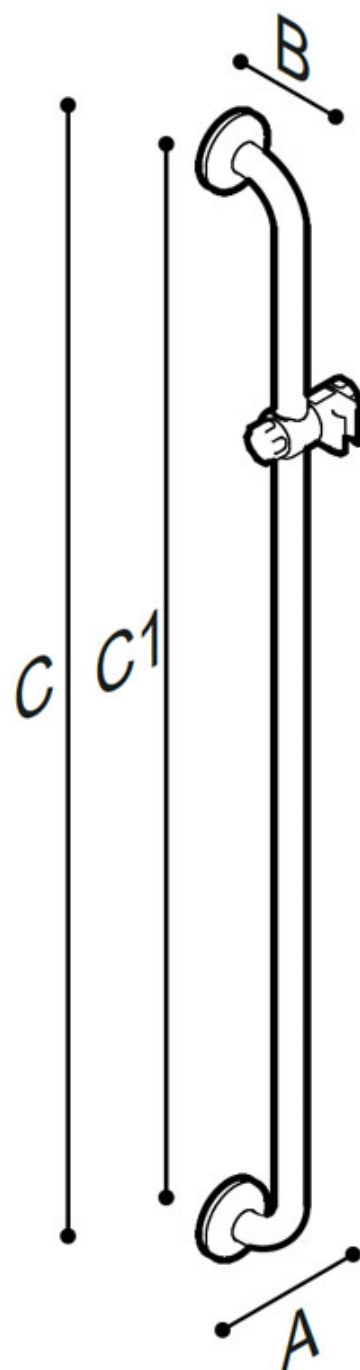

BARRE D'APPUI PAINT avec support de douche

Barre d'appui avec support de douche en tube d'acier sans soudure, revêtue de poudre thermolaquage en 2 finitions:

- Couleur: lin, revêtement en poudre végétale, Rilsan® = W7
- Couleur: Warm white, Revêtement en poudre Epoxy polyester = W2

Cette barre d'appui est idéale pour une utilisation dans les douches et les sanitaires, pour une sécurité maximale de l'utilisateur, livré sans pomme de douche ni tuyau (voir options)

- Application: maisons privées, résidences-services, centres de soins et hôtels, etc...
- Dimensions C1 : 1200 mm
- Capacité de charge: verticale 120 kg

BARRE D'APPUI PAINT avec support de douche

Artn°	AxBxC (mm)	A1xC1	poids	Charge
Epoxy-polyester powder finish				
G06JOS01W2	1283x100x83	1200	2.66	120
"Rilsan" powder finish				
G06JOS01W7	1283x100x83	1200	2.66	120

Options:

Ergonomic shower holder
Y87JOS04WI

Shower head
H51GHS35

Flexible hose for shower head cm 175
H51GHS36

BARRE D'APPUI PAINT avec support de douche

BARRE D'APPUI PAINT avec support de douche

Option pomme de douche chromée avec trois fonctions
Artn° H51GHS35