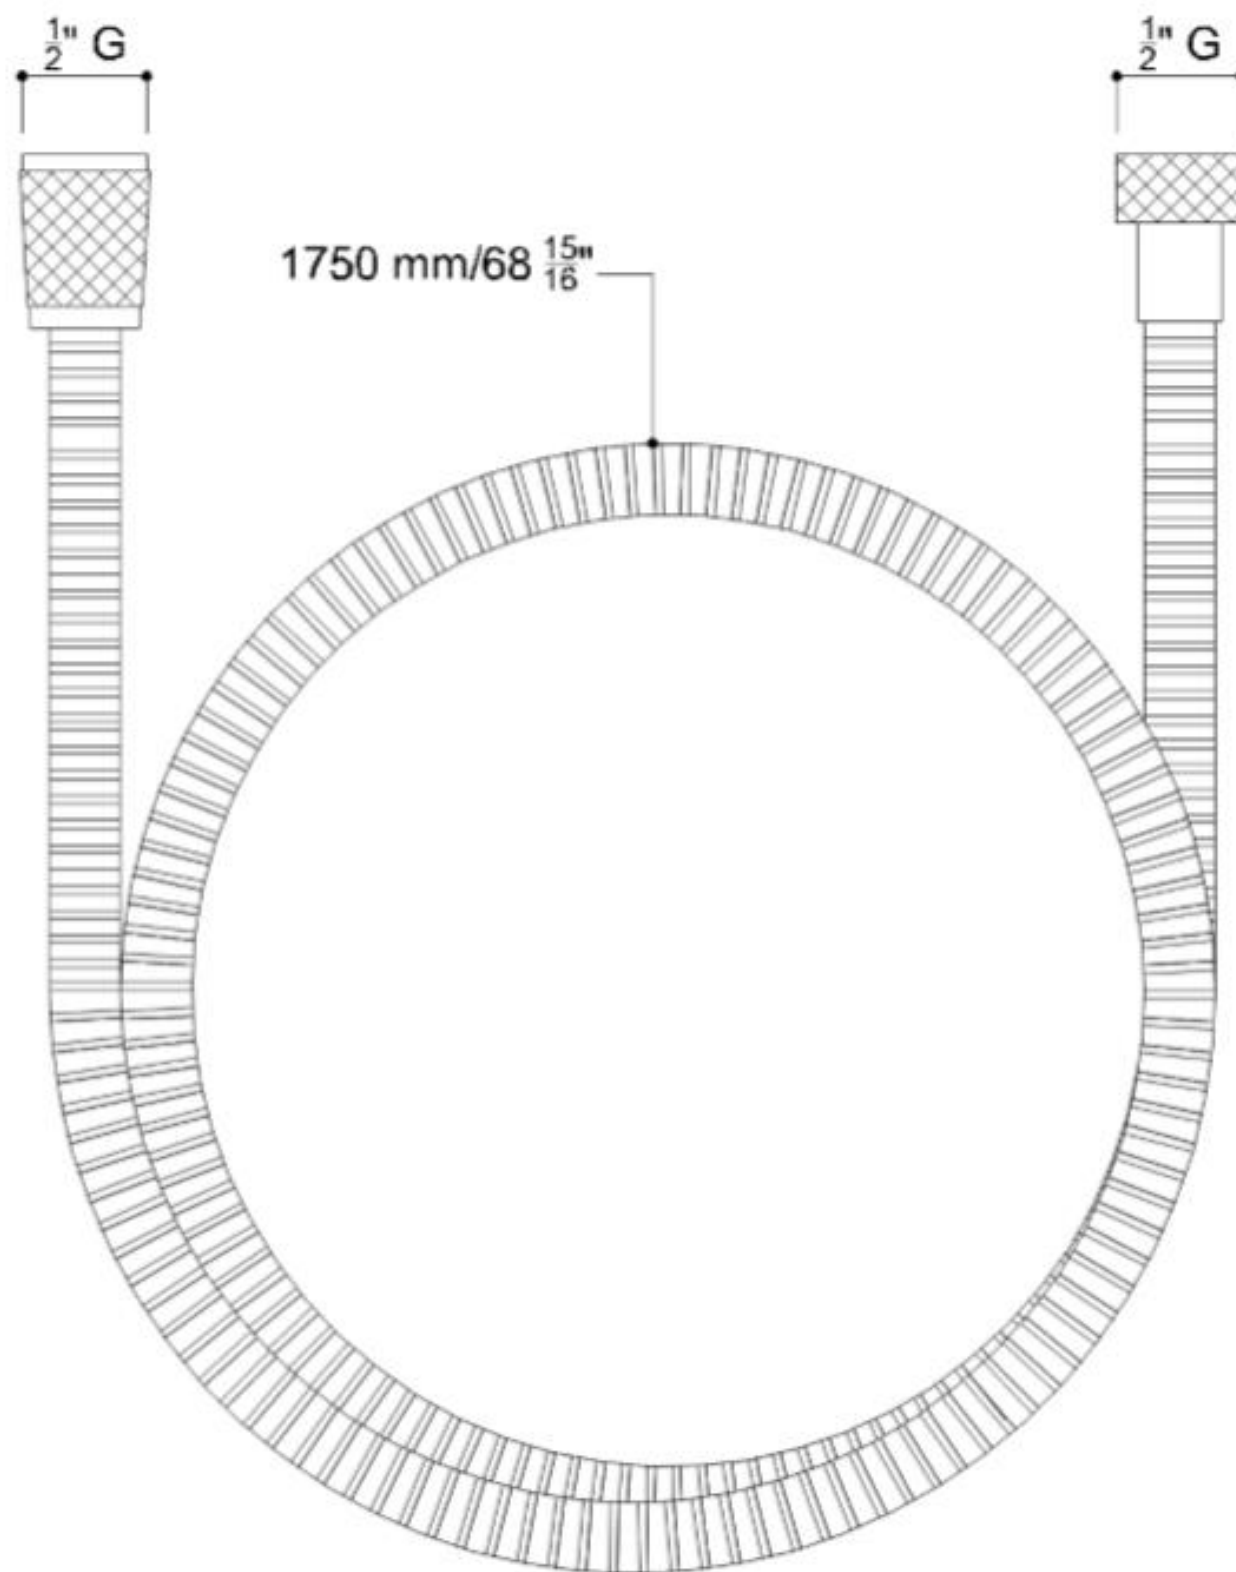

BARRE D'APPUI PAINT avec support de douche

Barre d'appui avec support de douche en tube d'acier sans soudure, revêtue de poudre thermolaquage en 2 finitions:

- Couleur: lin, revêtement en poudre végétale, Rilsan® = W7
- Couleur: Warm white, Revêtement en poudre Epoxy polyester = W2

Cette barre d'appui est idéale pour une utilisation dans les douches et les sanitaires, pour une sécurité maximale de l'utilisateur, livré sans pomme de douche ni tuyau (voir options)

- Application: maisons privées, résidences-services, centres de soins et hôtels, etc...
- Dimensions C1 : 1200 mm
- Capacité de charge: verticale 120 kg

Options:

Ergonomic shower holder
Y87JOS04WI

Shower head
H51GHS35

Flexible hose for shower head cm 175
H51GHS36

BARRE D'APPUI PAINT avec support de douche

BARRE D'APPUI PAINT avec support de douche

Option pomme de douche chromée avec trois fonctions
Artn° H51GHS35

130 mm

BARRE D'APPUI PAINT avec support de douche

BARRE D'APPUI PAINT avec support de douche

OPTION tuyau de douche 175 cm

Tuyau de douche Artn° H51GHS36

BARRE D'APPUI PAINT avec support de douche

Option support de pomme de douche Artn°Y87JOS04